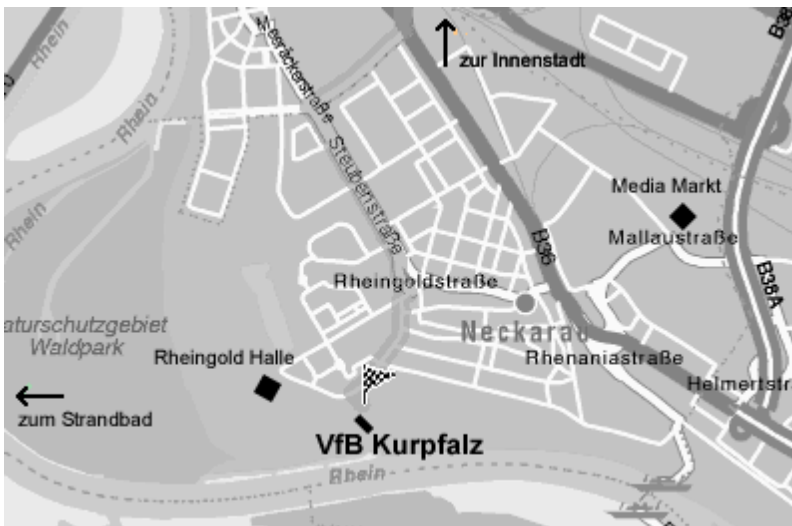

Trainingszeiten:

Di. 20:00-21:30 Uhr
Do. 18:30-20:00 Uhr

Vom Hauptbahnhof Mannheim zum Trainingsraum:

- Nehmen Sie: Bismarkplatz 20 m weiterfahren
- Links abbiegen auf: Toräckerstraße 90 m weiterfahren
- Rechts abbiegen auf: Schwetzinger Straße 90 m weiterfahren
- Rechts abbiegen auf: Heinrich-Lanz-Straße 100 m weiterfahren
- Rechts abbiegen auf: Reichskanzler-Müller-Straße/B37 100 m weiterfahren
- Links abbiegen auf: B37 1.2 km weiterfahren
- Links abbiegen auf: Reichskanzler-Müller-Straße 100 m weiterfahren
- Rechts abbiegen auf: Schwetzinger Straße/B36 200 m weiterfahren
- Rechts abbiegen auf: Neckarauer Straße/B36 400 m weiterfahren
- Rechts abbiegen auf: Speyerer Straße 0.8 km weiterfahren
- Folgen Sie: Steubenstraße 1.3 km weiterfahren
- Rechts abbiegen auf: Rheingoldstraße 40 m weiterfahren
- Links abbiegen auf: Neckarauer Waldweg 0.7 km weiterfahren
- Links (vor dem Waldwegstadion) in den Schindkautweg abbiegen, 50 m weiterfahren

Bayern:

63762 Großostheim, 63768 Hösbach, 63785 Oberruberg/Elsenfeld, 63939 Erlenbach

Nur wo WT draufsteht, ist auch WT drin !

Mannheim Übersichtskarte

Timo Lehmann
2. Grad WT (Leung Ting System)

Mobil: 0178/6011888
Email: timo@mannheim-wt.de
URL: www.mannheim-wt.de

Bayern:

63762 Großostheim, 63768 Hösbach, 63785 Obernburg/Elsenfeld, 63939 Erlenbach

Neckarau Übersichtskarte

Neckarau Detailkarte

Nur wo WT draufsteht, ist auch WT drin !